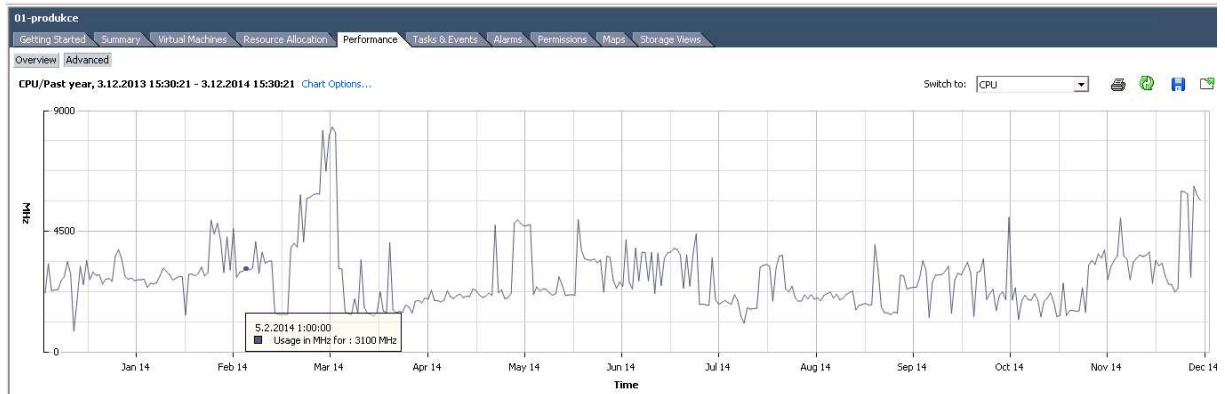

MČ Praha 4 - Vmware - resource pool 01 - produkce

Využití CPU

Využití RAM